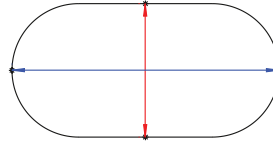

LAMPENSCHIRME / LAMPSHADES

EIGENE LAMPENSCHIRMHERSTELLUNG / OWN LAMPSHADE PRODUCTION
GEBEN SIE IHRE WUNSCHMAßE AN / SPECIFY YOUR OWN SIZE

DRAUFSICHT / PLAN VIEW

rund / round

Durchmesser
diameter

quadratisch /
square

Länge x Breite
length x width

rechteckig /
rectangular

Länge x Breite
length x width

oval / oval

Länge x Breite
length x width

ellipsenförmig /
elliptical

Länge x Breite
length x width

SEITENANSICHT / SIDE VIEW

zylindrisch /
cylindrical

Höhe / height

konisch /
conical

Höhe + Maße oben
height + top dimension

BEFESTIGUNG / FIXTURE

Versenkung /
recess
E27 / E14

Versenkung /
recess
E27 / E14 / Ø11mm