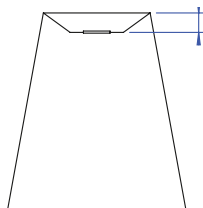

LAMPENSCHIRME / LAMPSHADES

EIGENE LAMPENSCHIRMHERSTELLUNG / OWN LAMPSHADE PRODUCTION
GEBEN SIE IHRE WUNSCHMAßE AN / SPECIFY YOUR OWN SIZE

DRAUFSICHT / PLAN VIEW

rund / round

Durchmesser
diameter

quadratisch /
square

Länge x Breite
length x width

rechteckig /
rectangular

Länge x Breite
length x width

oval / oval

Länge x Breite
length x width

ellipsenförmig /
elliptical

Länge x Breite
length x width

SEITENANSICHT / SIDE VIEW

zylindrisch /
cylindrical

Höhe / height

konisch /
conical

Höhe + Maße oben
height + top dimension

BEFESTIGUNG / FIXTURE

Versenkung /
recess
E27 / E14

Versenkung /
recess
E27 / E14 / Ø11mm