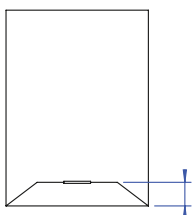

LAMPENSCHIRME / LAMPSHADES

EIGENE LAMPENSCHIRMHERSTELLUNG / OWN LAMPSHADE PRODUCTION
GEBEN SIE IHRE WUNSCHMAßE AN / SPECIFY YOUR OWN SIZE

DRAUFSICHT / PLAN VIEW

rund / round

Durchmesser
diameter

quadratisch /
square

Länge x Breite
length x width

rechteckig /
rectangular

Länge x Breite
length x width

oval / oval

Länge x Breite
length x width

ellipsenförmig /
elliptical

Länge x Breite
length x width

SEITENANSICHT / SIDE VIEW

zylindrisch /
cylindrical

Höhe / height

konisch /
conical

Höhe + Maße oben
height + top dimension

BEFESTIGUNG / FIXTURE

Versenkung /
recess
E27 / E14

Versenkung /
recess
E27 / E14 / Ø11mm